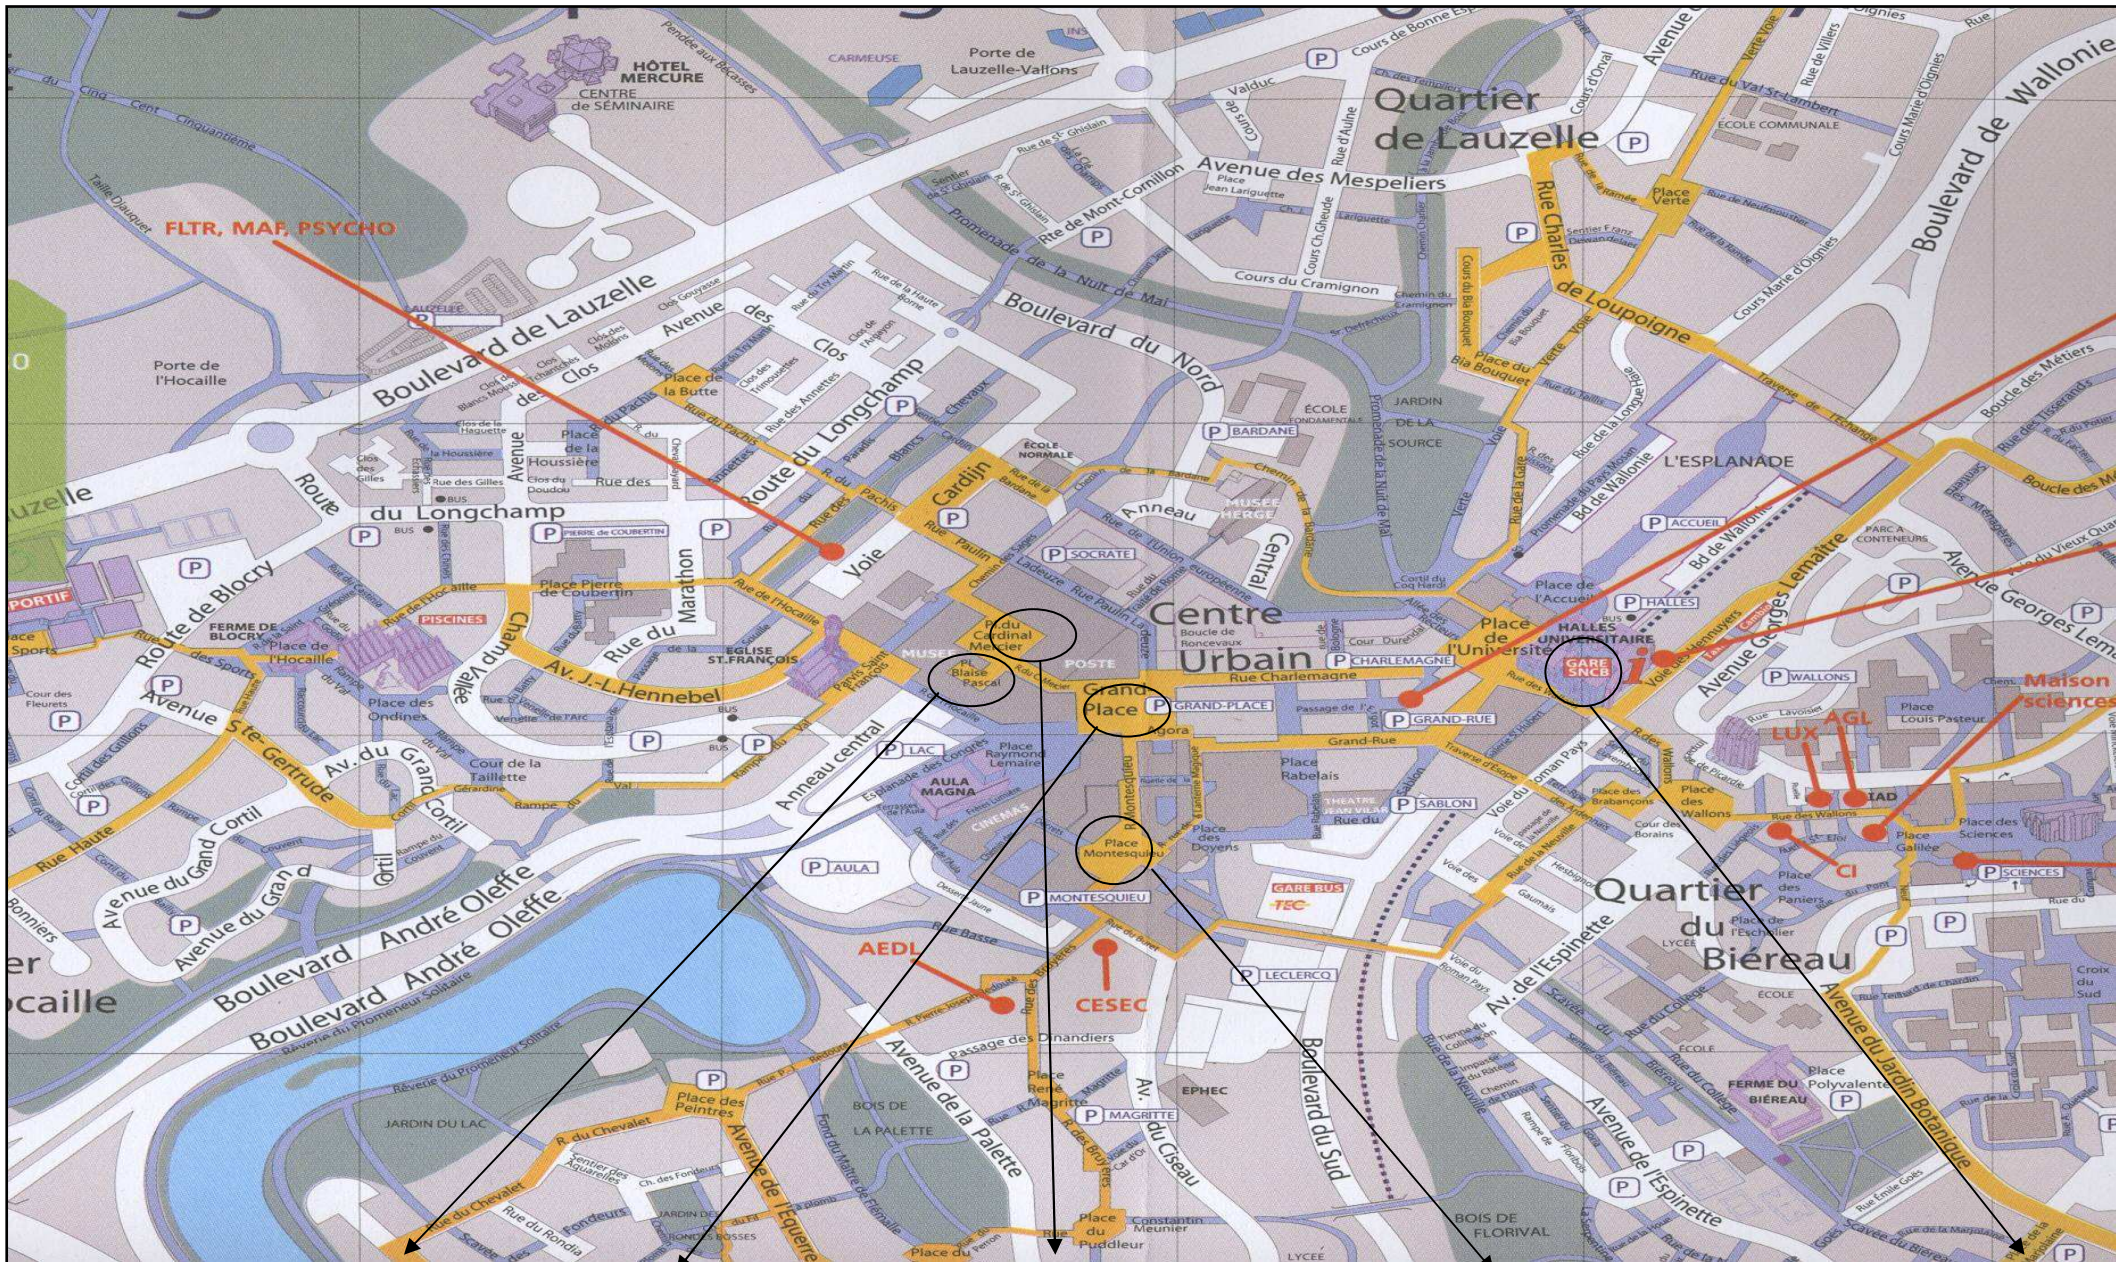

Plan de Louvain-la-Neuve

Rencontres latines – Mercredi 13 mars 2019

<p>Collège Érasme – Salle du Conseil Entrée Place du Cardinal Mercier</p>	<p>Parking Grand Place</p>	<p>Auditoires Socrate – Place du Cardinal Mercier SOCR11 et SOCR-242</p>	<p>Auditoires Montesquieu – Place Montesquieu MONT10 et MONT11</p>	<p>Gare SNCB</p>
--	---------------------------------------	---	---	-------------------------