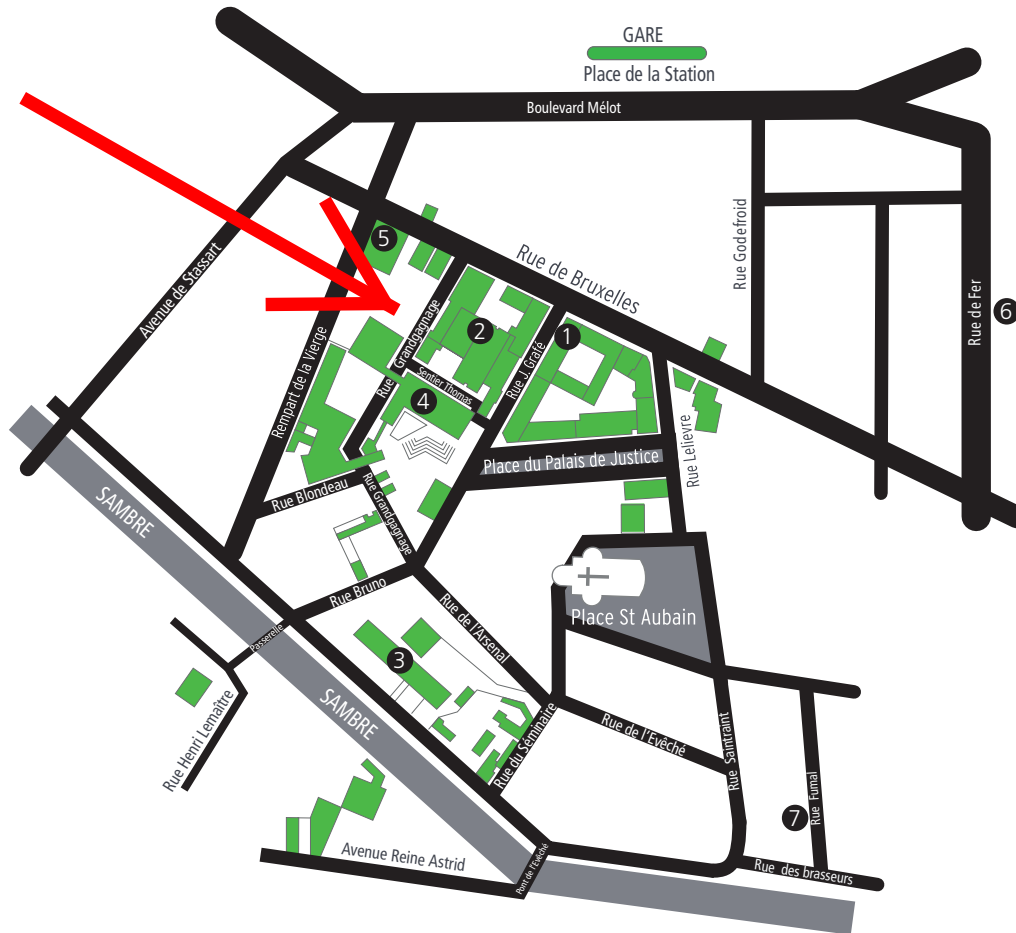

# Plan du campus et de la ville de Namur

1. Faculté de Philosophie et Lettres  
Auditoire Aula Maior (rez-de-chaussée)  
Auditoire L21 (2<sup>e</sup> étage)
2. Amphithéâtre Pedro Arrupe
3. Arsenal (Restaurant universitaire)
4. Bibliothèque universitaire
5. Info études
6. Musée des Arts anciens du namurois
7. Musée Félicien Rops

L'entrée à l'Amphithéâtre Pedro Arrupe

SE FERA CETTE ANNÉE par

la rue GRANDGAGNAGE 7